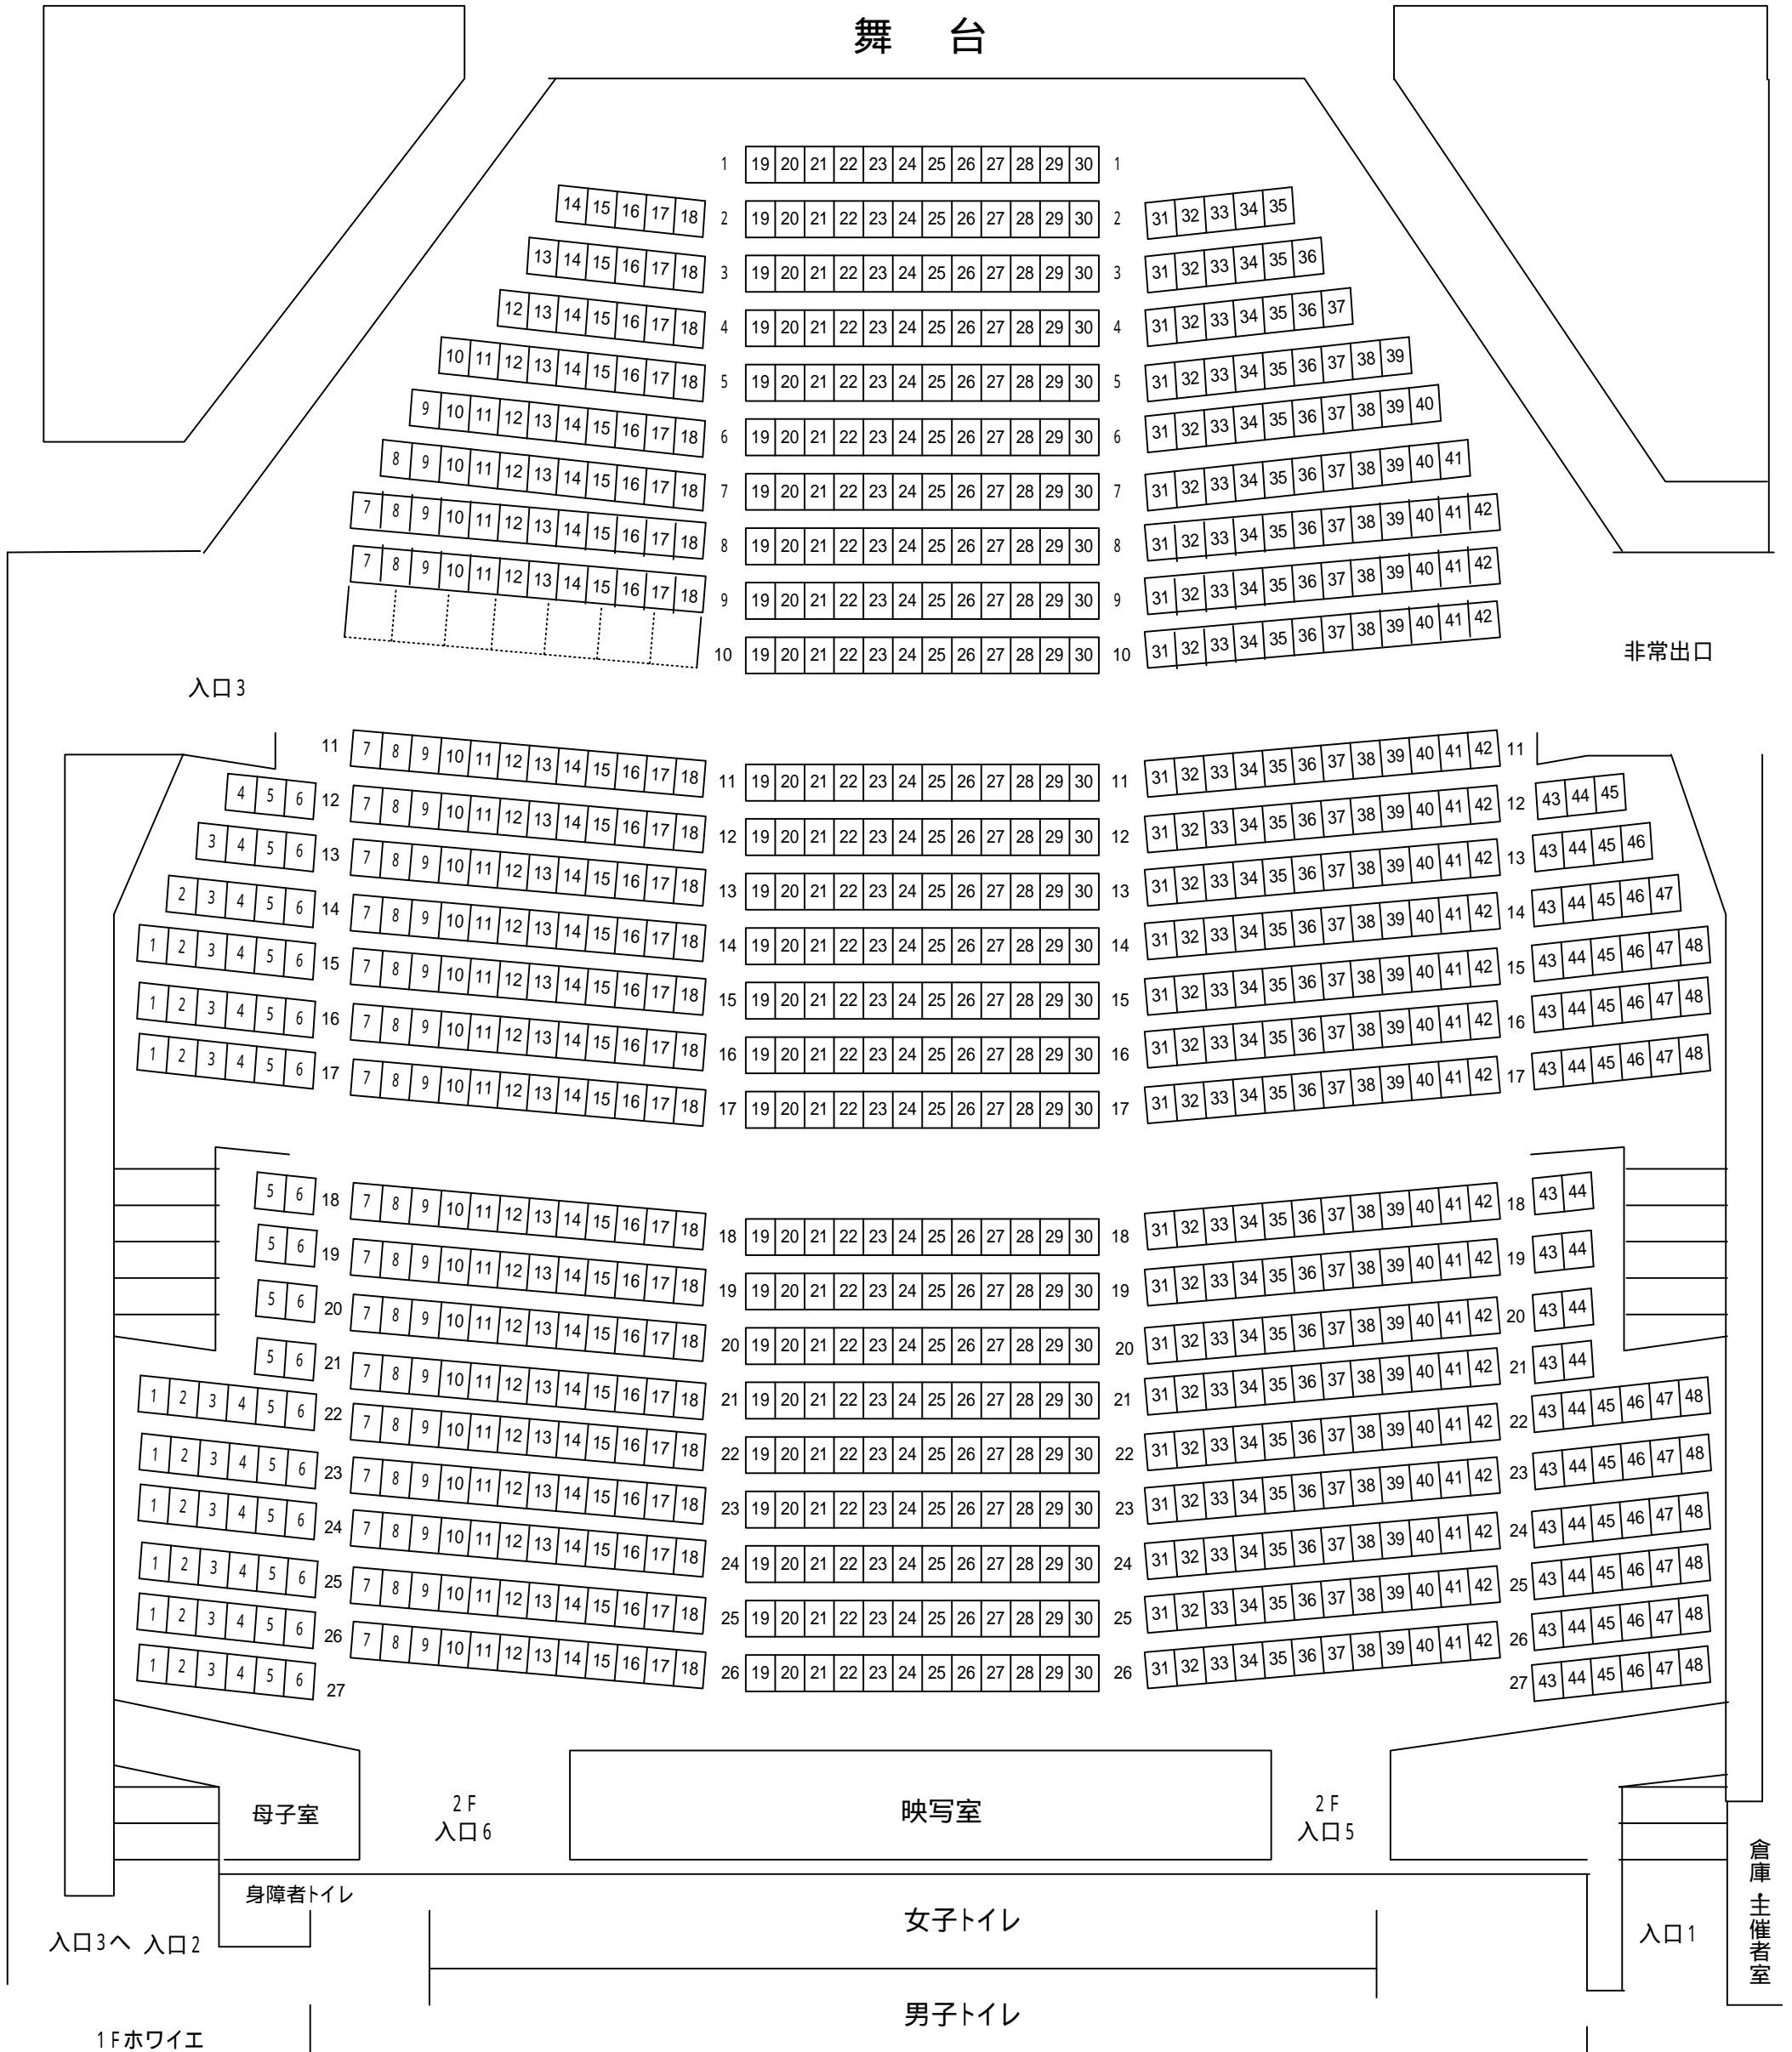

スターピアくだまツ

大ホール

固定席 1000席
 車椅子席 7台分
 母子室 2F入口6側

舞台

入口3

非常出口

母子室

2F
入口6

映写室

2F
入口5

倉庫
主催者室

身障者トイレ

女子トイレ

入口1

男子トイレ

入口3へ 入口2